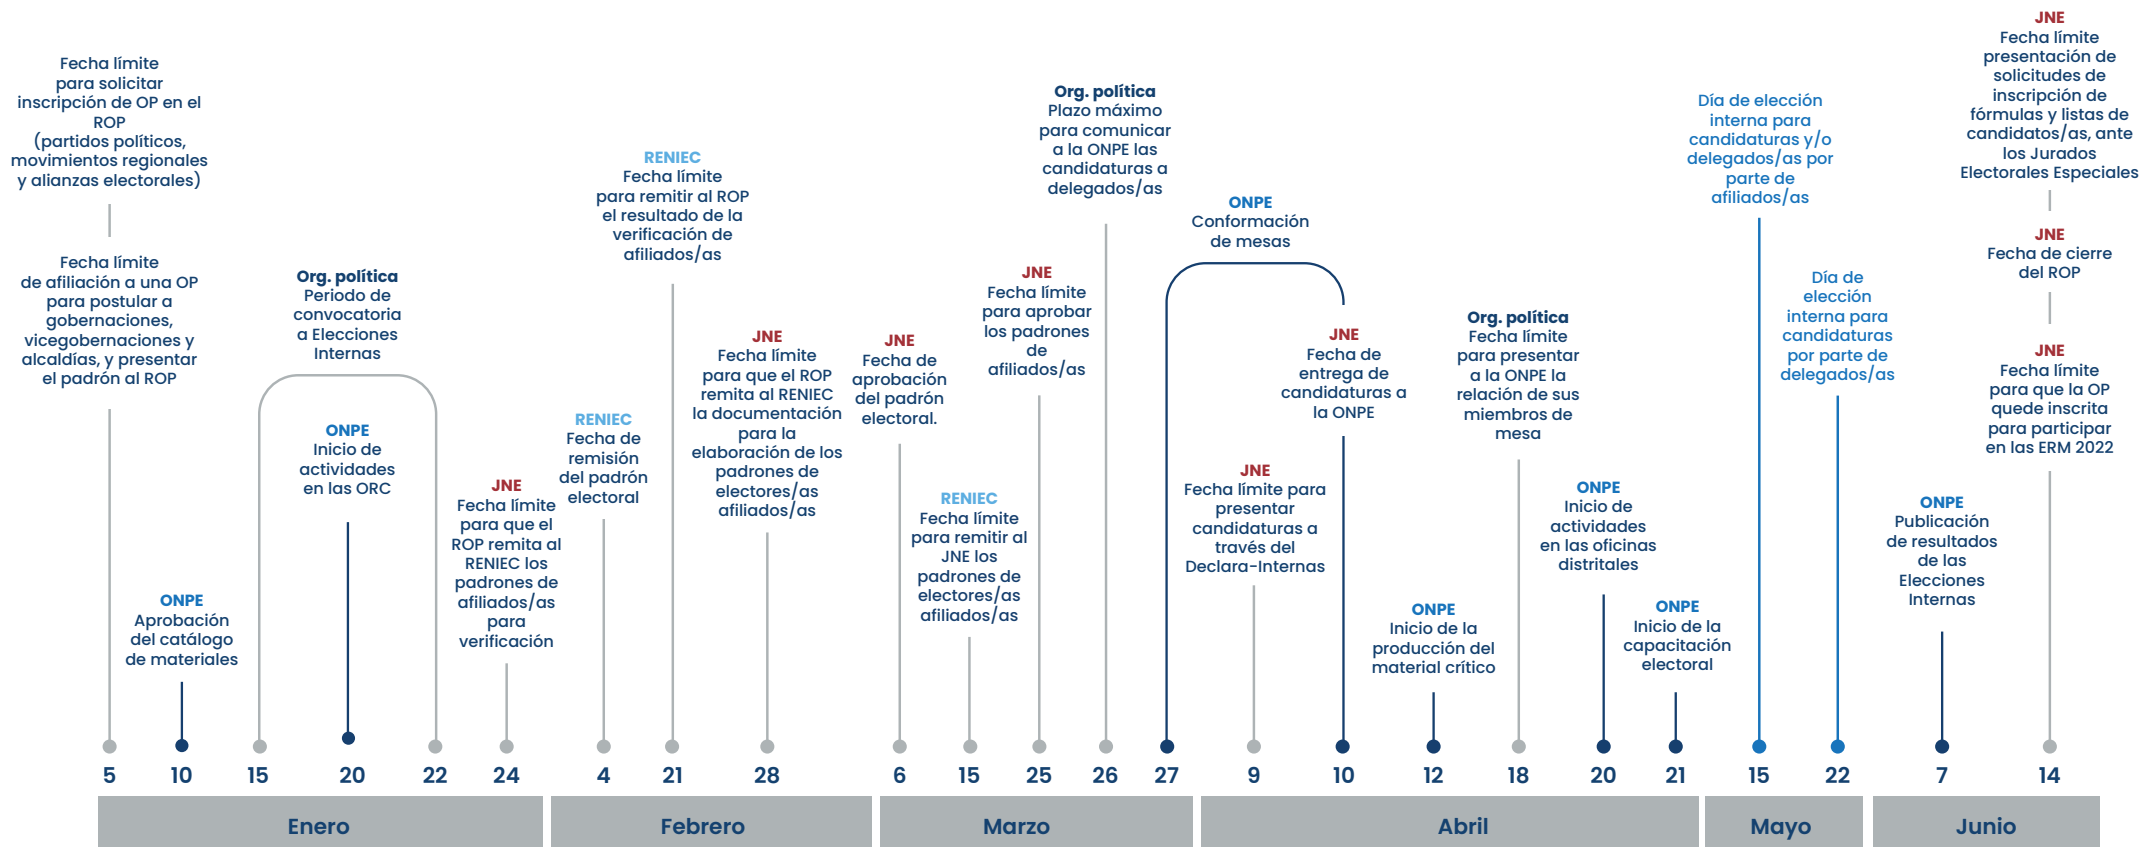

Elecciones Internas

15 y 22 de mayo de 2022

Cronograma

JNE: Jurado Nacional de Elecciones
ONPE: Oficina Nacional de Procesos Electorales
OP: Organización Política
RENIEC: Registro Nacional de Identificación y Estado Civil
ROP: Registro de Organizaciones Políticas